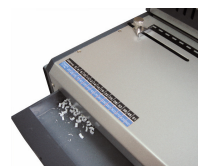

Prostorná odpadová nádoba a tabulka velikosti hřbetu